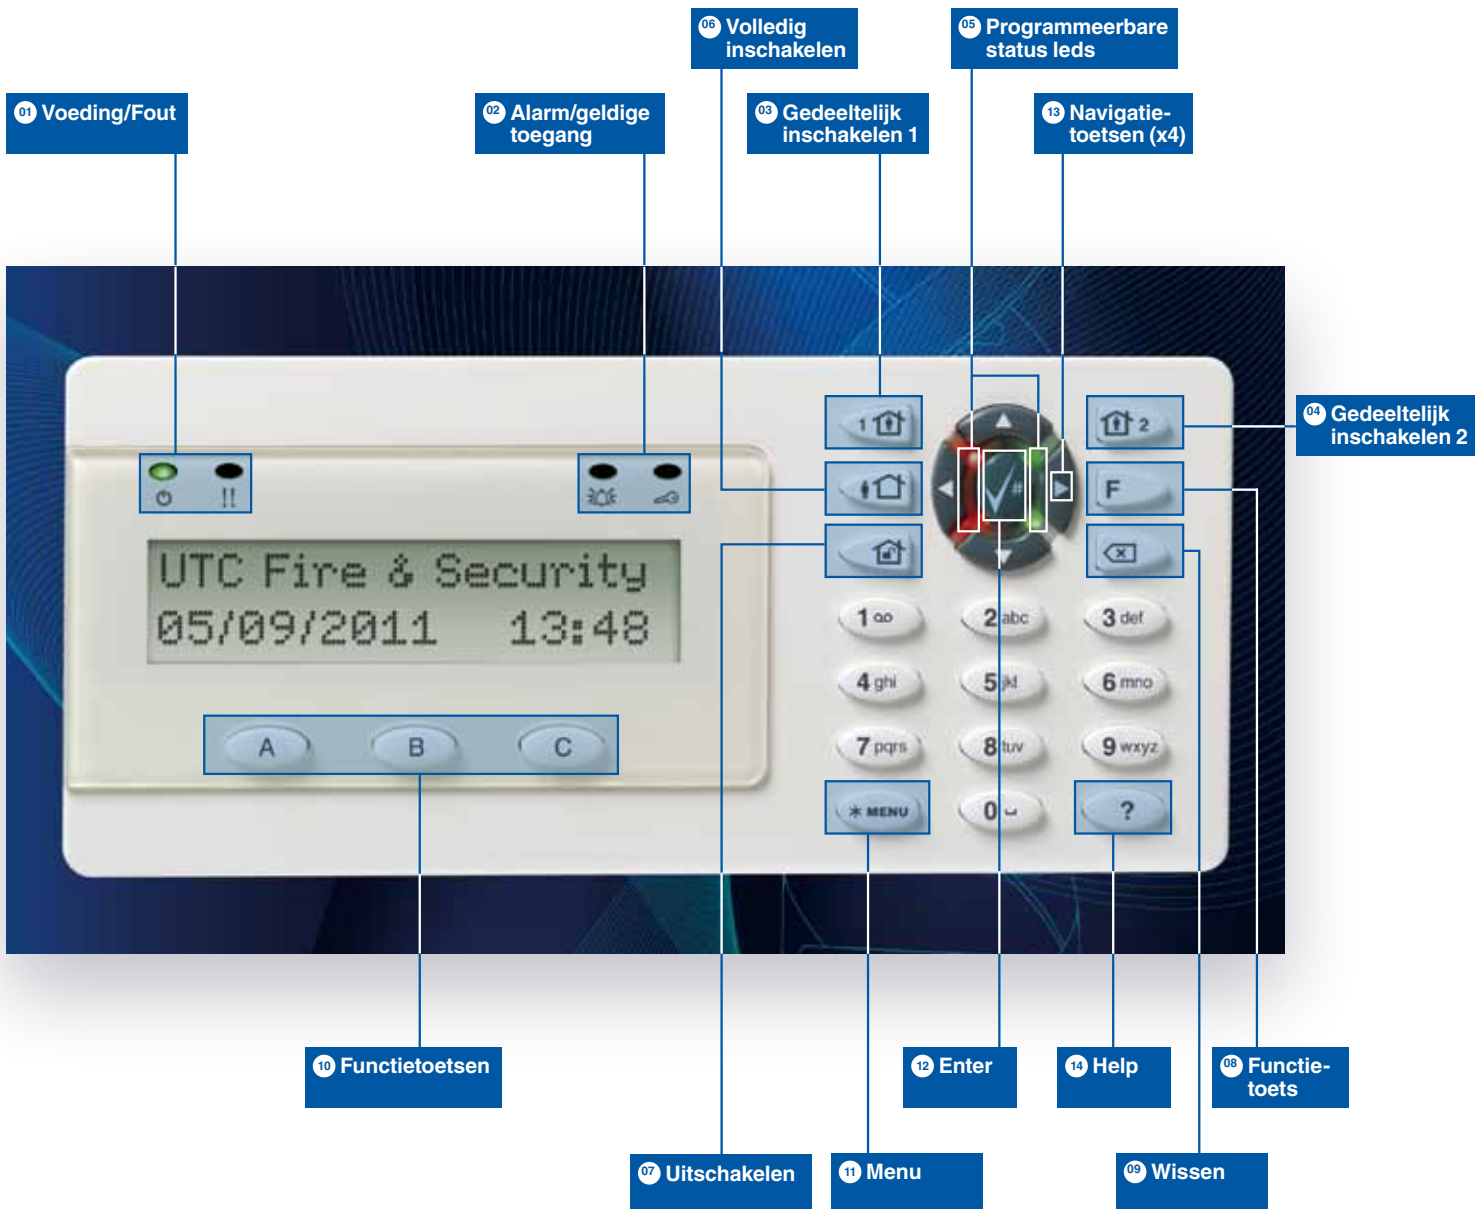

Inbraakcentrale

Eenmaal op zijn plaats geïnstalleerd, mag u uw inbraakcentrale vrijwel vergeten. Deze centrale, die het brein is van uw systeem, wordt verborgen in een kast of in de kelder of wordt gemonteerd in de nabijheid van de meterkast. Zodra een inbraakalarm, brandalarm of een technische storing gedetecteerd wordt, zal de inbraakcentrale het alarmsignaal naar vooraf bepaalde locaties doorgeven (zoals: codebediendeel, binnen/buitensirene, meldkamer, GSM...).

Rookdetectors

De schade veroorzaakt door brand kan aanzienlijk zijn. De meeste brandhaarden beginnen als smeulende branden en kunnen gemakkelijk worden gedetecteerd door rookdetectors. Een kleine extra investering in rookdetectors beschermt u tegen levensbedreigende risico's. De rookdetectors worden gemonteerd op plaatsen waar uw systeem zo vroeg mogelijk een eventuele brandhaard kan ontdekken.

Magneetcontacten

Deze kleine sensoren worden discreet op deuren en ramen geplaatst om zo een omtrekbeveiliging te bieden met tijdige waarschuwing. Magneetcontacten zijn verkrijgbaar in een bedrade of draadloze versie.

N.B. de meeste van de producten uit ons gamma zijn verkrijgbaar in een bedrade of draadloze versie.

Codebediendeel

Stijlvol en eenvoudig

03 Gedeeltelijk inschakelen 1: deze functie gebruikt u als u bijvoorbeeld alle deuren en ramen wilt beveiligen, terwijl mensen en huisdieren binnen vrij kunnen bewegen.